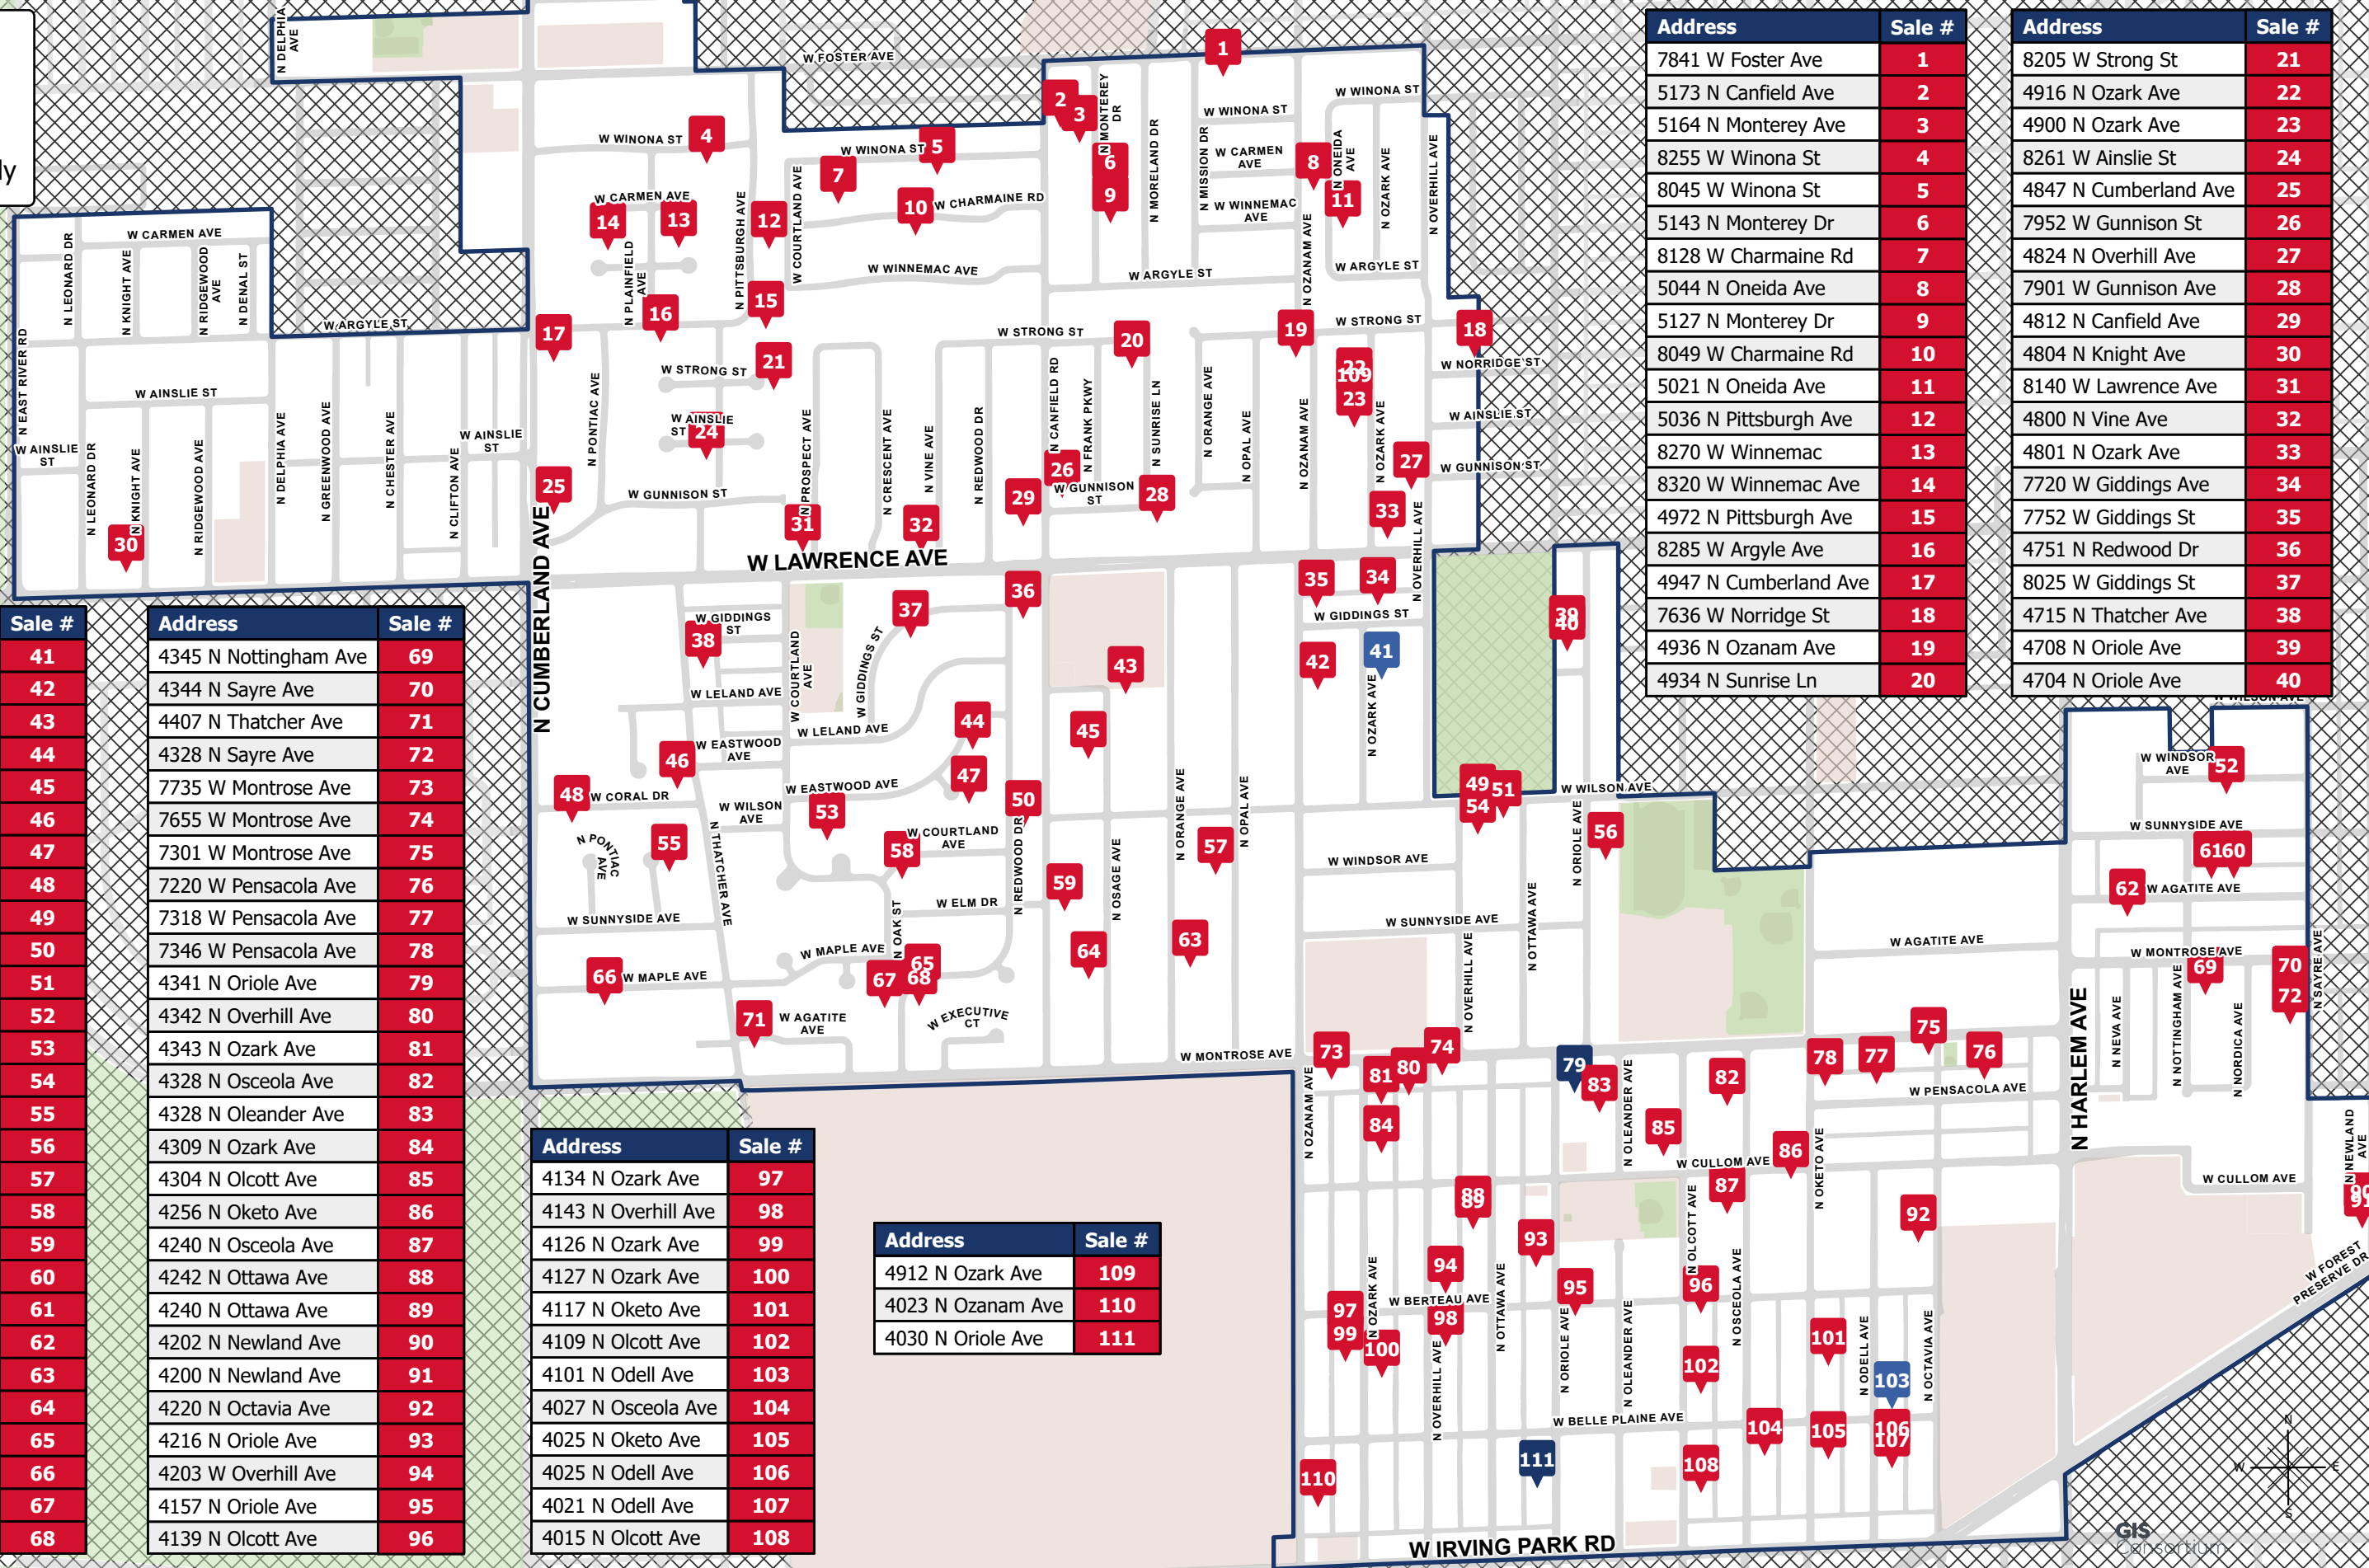

COMMUNITY-WIDE GARAGE SALE

Friday, June 23rd - Saturday, June 24th

■ Both Days
■ Friday Only
■ Saturday Only

Address	Sale #
4701 N Ozark Ave	41
4657 N Ozanam Ave	42
4657 N Osage Ave	43
8017 W Eastwood Ave	44
4624 N Osage Ave	45
8304 W Coral Dr	46
8031 W Eastwood Ave	47
8353 W Coral Dr	48
4557 N Overhill Ave	49
4525 N Redwood Dr	50
4552 N Ottawa Ave	51
7037 W Windsor Ave	52
8118 W Courtland Ave	53
4545 N Overhill Ave	54
4525 N Plainfield Ave	55
4529 N Oriole Ave	56
4532 N Opal Ave	57
8025 W Courtland Ave	58
4517 N Canfield Ave	59
7026 W Agatite Ave	60
7032 W Agatite Ave	61
7119 W Agatite Ave	62
4445 N Orange Ave	63
4440 N Osage Ave	64
4421 N Redwood Dr	65
8325 W Maple Ave	66
4416 N Redwood Dr	67
4417 N Redwood Dr	68

Address	Sale #
4345 N Nottingham Ave	69
4344 N Sayre Ave	70
4407 N Thatcher Ave	71
4328 N Sayre Ave	72
7735 W Montrose Ave	73
7655 W Montrose Ave	74
7301 W Montrose Ave	75
7220 W Pensacola Ave	76
7318 W Pensacola Ave	77
7346 W Pensacola Ave	78
4341 N Oriole Ave	79
4342 N Overhill Ave	80
4343 N Ozark Ave	81
4328 N Osceola Ave	82
4328 N Oleander Ave	83
4309 N Ozark Ave	84
4304 N Olcott Ave	85
4256 N Oketo Ave	86
4240 N Osceola Ave	87
4242 N Ottawa Ave	88
4240 N Ottawa Ave	89
4202 N Newland Ave	90
4200 N Newland Ave	91
4220 N Octavia Ave	92
4216 N Oriole Ave	93
4203 W Overhill Ave	94
4157 N Oriole Ave	95
4139 N Olcott Ave	96

Address	Sale #
4134 N Ozark Ave	97
4143 N Overhill Ave	98
4126 N Ozark Ave	99
4127 N Ozark Ave	100
4117 N Oketo Ave	101
4109 N Olcott Ave	102
4101 N Odell Ave	103
4027 N Osceola Ave	104
4025 N Oketo Ave	105
4025 N Odell Ave	106
4021 N Odell Ave	107
4015 N Olcott Ave	108

Address	Sale #
4912 N Ozark Ave	109
4023 N Ozanam Ave	110
4030 N Oriole Ave	111

Address	Sale #
7841 W Foster Ave	1
5173 N Canfield Ave	2
5164 N Monterey Ave	3
8255 W Winona St	4
8045 W Winona St	5
5143 N Monterey Dr	6
8128 W Charmaine Rd	7
5044 N Oneida Ave	8
5127 N Monterey Dr	9
8049 W Charmaine Rd	10
5021 N Oneida Ave	11
5036 N Pittsburgh Ave	12
8270 W Winnemac	13
8320 W Winnemac Ave	14
4972 N Pittsburgh Ave	15
8285 W Argyle Ave	16
4947 N Cumberland Ave	17
7636 W Norridge St	18
4936 N Ozanam Ave	19
4934 N Sunrise Ln	20

Address	Sale #
8205 W Strong St	21
4916 N Ozark Ave	22
4900 N Ozark Ave	23
8261 W Ainslie St	24
4847 N Cumberland Ave	25
7952 W Gunnison St	26
4824 N Overhill Ave	27
7901 W Gunnison Ave	28
4812 N Canfield Ave	29
4804 N Knight Ave	30
8140 W Lawrence Ave	31
4800 N Vine Ave	32
4801 N Ozark Ave	33
7720 W Giddings Ave	34
7752 W Giddings St	35
4751 N Redwood Dr	36
8025 W Giddings St	37
4715 N Thatcher Ave	38
4708 N Oriole Ave	39
4704 N Oriole Ave	40